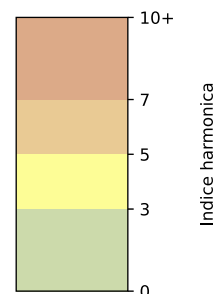

22h-00h	00h-02h	02h-04h	04h-06h	Total nuit (22h-06h)
Nuit du lundi 25/11/2024 au mardi 26/11/2024	7,6 65,6 dB(A)	6,0 57,6 dB(A)	5,1 53,3 dB(A)	6,1 57,2 dB(A)	6,2 60,9 dB(A)
Nuit du mardi 26/11/2024 au mercredi 27/11/2024	7,2 62,8 dB(A)	6,1 58,0 dB(A)	5,3 54,1 dB(A)	5,6 55,7 dB(A)	6,1 59,0 dB(A)
Nuit du mercredi 27/11/2024 au jeudi 28/11/2024	7,1 63,9 dB(A)	6,4 59,8 dB(A)	5,6 55,7 dB(A)	5,8 55,8 dB(A)	6,2 60,2 dB(A)
Nuit du jeudi 28/11/2024 au vendredi 29/11/2024	7,4 64,8 dB(A)	6,8 61,7 dB(A)	6,2 57,6 dB(A)	5,8 55,9 dB(A)	6,6 61,3 dB(A)
Nuit du vendredi 29/11/2024 au samedi 30/11/2024	7,4 65,4 dB(A)	7,8 66,7 dB(A)	6,6 60,0 dB(A)	6,2 57,9 dB(A)	7,0 63,9 dB(A)
Nuit du samedi 30/11/2024 au dimanche 01/12/2024	6,8 61,7 dB(A)	6,6 60,5 dB(A)	6,5 59,2 dB(A)	5,6 55,2 dB(A)	6,4 59,7 dB(A)
Nuit du dimanche 01/12/2024 au lundi 02/12/2024	6,4 59,4 dB(A)	5,6 55,3 dB(A)	5,0 52,8 dB(A)	5,6 55,6 dB(A)	5,6 56,4 dB(A)

Légende