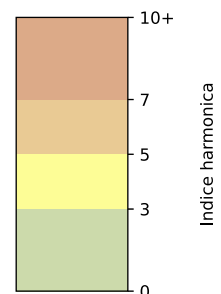

Légende

Indice Harmonica

Niveau sonore LAeq en dB(A)

26 avenue Trudaine - 75009 Paris

Indice Harmonica Nuit [22h-06h]  
Comparaison avec saison précédente à jour équivalent

	22h-00h	00h-02h	02h-04h	04h-06h	Total nuit (22h-06h)
Nuit du lundi 25/11/2024 au mardi 26/11/2024	7,5	6,8	6,3	6,0	6,6
	65,0 dB(A)	61,9 dB(A)	58,3 dB(A)	57,1 dB(A)	61,7 dB(A)
Nuit du mardi 26/11/2024 au mercredi 27/11/2024	7,5	7,0	6,4	6,2	6,8
	65,0 dB(A)	61,4 dB(A)	58,2 dB(A)	57,6 dB(A)	61,6 dB(A)
Nuit du mercredi 27/11/2024 au jeudi 28/11/2024	7,6	7,0	6,7	6,6	7,0
	66,1 dB(A)	62,7 dB(A)	59,3 dB(A)	58,8 dB(A)	62,8 dB(A)
Nuit du jeudi 28/11/2024 au vendredi 29/11/2024	8,0	7,3	6,8	6,8	7,2
	68,4 dB(A)	64,4 dB(A)	61,2 dB(A)	60,1 dB(A)	64,8 dB(A)
Nuit du vendredi 29/11/2024 au samedi 30/11/2024	7,6	7,5	7,2	6,8	7,3
	66,7 dB(A)	65,9 dB(A)	63,2 dB(A)	60,0 dB(A)	64,7 dB(A)
Nuit du samedi 30/11/2024 au dimanche 01/12/2024	7,5	7,5	7,5	6,6	7,3
	65,4 dB(A)	65,4 dB(A)	65,1 dB(A)	59,8 dB(A)	64,5 dB(A)
Nuit du dimanche 01/12/2024 au lundi 02/12/2024	7,3	6,7	5,8	6,6	6,6
	63,9 dB(A)	59,8 dB(A)	55,6 dB(A)	58,8 dB(A)	60,5 dB(A)

Légende

Indice Harmonica

Niveau sonore LAeq en dB(A)

Place Georges Enesco - 75009 Paris

Indice Harmonica Nuit [22h-06h]  
Comparaison avec saison précédente à jour équivalent