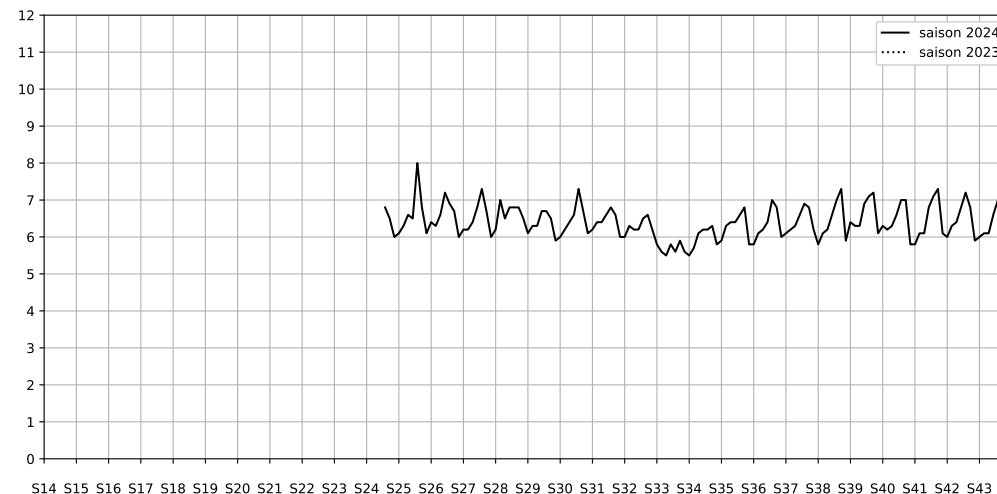

Légende

Indice Harmonica

Niveau sonore LAeq en dB(A)

26 avenue Trudaine - 75009 Paris

Indice Harmonica Nuit [22h-06h]  
Comparaison avec saison précédente à jour équivalent

	22h-00h	00h-02h	02h-04h	04h-06h	Total nuit (22h-06h)
Nuit du lundi 25/11/2024 au mardi 26/11/2024	7,5	6,8	6,3	6,0	6,6
	65,0 dB(A)	61,9 dB(A)	58,3 dB(A)	57,1 dB(A)	61,7 dB(A)
Nuit du mardi 26/11/2024 au mercredi 27/11/2024	7,5	7,0	6,4	6,2	6,8
	65,0 dB(A)	61,4 dB(A)	58,2 dB(A)	57,6 dB(A)	61,6 dB(A)
Nuit du mercredi 27/11/2024 au jeudi 28/11/2024	7,6	7,0	6,7	6,6	7,0
	66,1 dB(A)	62,7 dB(A)	59,3 dB(A)	58,8 dB(A)	62,8 dB(A)
Nuit du jeudi 28/11/2024 au vendredi 29/11/2024	8,0	7,3	6,8	6,8	7,2
	68,4 dB(A)	64,4 dB(A)	61,2 dB(A)	60,1 dB(A)	64,8 dB(A)
Nuit du vendredi 29/11/2024 au samedi 30/11/2024	7,6	7,5	7,2	6,8	7,3
	66,7 dB(A)	65,9 dB(A)	63,2 dB(A)	60,0 dB(A)	64,7 dB(A)
Nuit du samedi 30/11/2024 au dimanche 01/12/2024	7,5	7,5	7,5	6,6	7,3
	65,4 dB(A)	65,4 dB(A)	65,1 dB(A)	59,8 dB(A)	64,5 dB(A)
Nuit du dimanche 01/12/2024 au lundi 02/12/2024	7,3	6,7	5,8	6,6	6,6
	63,9 dB(A)	59,8 dB(A)	55,6 dB(A)	58,8 dB(A)	60,5 dB(A)

Légende

Indice Harmonica

Niveau sonore LAeq en dB(A)

Place Georges Enesco - 75009 Paris

Indice Harmonica Nuit [22h-06h]  
Comparaison avec saison précédente à jour équivalent