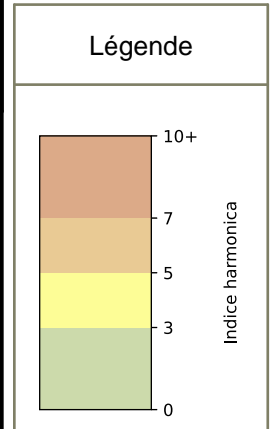

# Capteurs méduse ANVERS-MONTHOLON

2024 / sem. 48 (du 25/11 au 01/12)

**SYNTHÈSE DES SITES SUR LA SEMAINE**  
**Par Indice Harmonica nocturne [22h-06h] décroissant**

	Nuit du lundi 25/11/2024 au mardi 26/11/2024	Nuit du mardi 26/11/2024 au mercredi 27/11/2024	Nuit du mercredi 27/11/2024 au jeudi 28/11/2024	Nuit du jeudi 28/11/2024 au vendredi 29/11/2024	Nuit du vendredi 29/11/2024 au samedi 30/11/2024	Nuit du samedi 30/11/2024 au dimanche 01/12/2024	Nuit du dimanche 01/12/2024 au lundi 02/12/2024
<b>1</b>	ENESCO (6,6)	ENESCO (6,8)	ENESCO (7,0)	ENESCO (7,2)	ENESCO (7,3)	ENESCO (7,3)	ENESCO (6,6)
<b>2</b>	TRUDAINE (6,2)	TRUDAINE (6,1)	TRUDAINE (6,2)	TRUDAINE (6,6)	TRUDAINE (7,0)	TRUDAINE (6,4)	TRUDAINE (5,6)

	22h-00h	00h-02h	02h-04h	04h-06h	Total nuit (22h-06h)
Nuit du lundi 25/11/2024 au mardi 26/11/2024	7,6 65,6 dB(A)	6,0 57,6 dB(A)	5,1 53,3 dB(A)	6,1 57,2 dB(A)	6,2 60,9 dB(A)
Nuit du mardi 26/11/2024 au mercredi 27/11/2024	7,2 62,8 dB(A)	6,1 58,0 dB(A)	5,3 54,1 dB(A)	5,6 55,7 dB(A)	6,1 59,0 dB(A)
Nuit du mercredi 27/11/2024 au jeudi 28/11/2024	7,1 63,9 dB(A)	6,4 59,8 dB(A)	5,6 55,7 dB(A)	5,8 55,8 dB(A)	6,2 60,2 dB(A)
Nuit du jeudi 28/11/2024 au vendredi 29/11/2024	7,4 64,8 dB(A)	6,8 61,7 dB(A)	6,2 57,6 dB(A)	5,8 55,9 dB(A)	6,6 61,3 dB(A)
Nuit du vendredi 29/11/2024 au samedi 30/11/2024	7,4 65,4 dB(A)	7,8 66,7 dB(A)	6,6 60,0 dB(A)	6,2 57,9 dB(A)	7,0 63,9 dB(A)
Nuit du samedi 30/11/2024 au dimanche 01/12/2024	6,8 61,7 dB(A)	6,6 60,5 dB(A)	6,5 59,2 dB(A)	5,6 55,2 dB(A)	6,4 59,7 dB(A)
Nuit du dimanche 01/12/2024 au lundi 02/12/2024	6,4 59,4 dB(A)	5,6 55,3 dB(A)	5,0 52,8 dB(A)	5,6 55,6 dB(A)	5,6 56,4 dB(A)